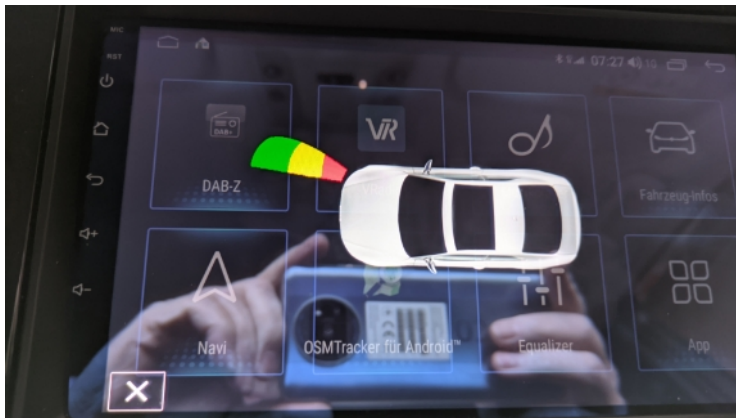

Wenn eine Türe offen ist bzw geöffnet wird

Sensor Anzeige

Lüftung Klima. Nur Anzeige. Wird eingblendet sobald man etwas verändert

Zuweisung für die Lenkradtasten.  
Ja, ich hätte vorher das Display putzen sollen ;)

# Screens Fahrzeuginfos