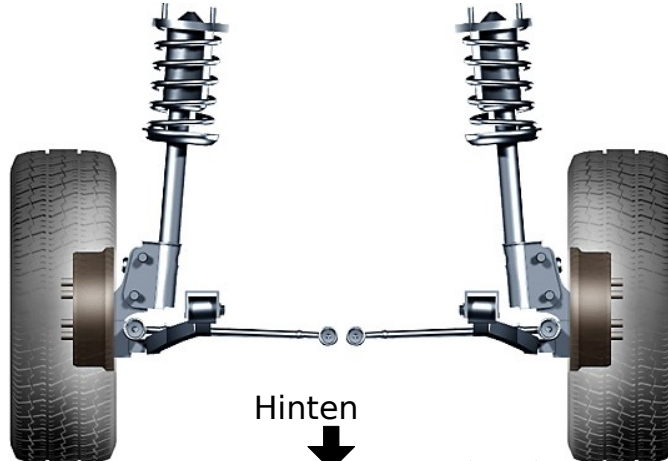

Name:  
 Amtl. Kennz.:  
 Techniker:  
 Kilometerzähler: 179504  
 Leitzahl: R23731  
 Datum: 28.10.23 8:14

Toyota : Prius : XW30 Serie (2009-15) : ZVW30 : mit 195/65R15 Reifen : außer Schlechtwege Package  
 Vermessung zum Fahrachswinkel

Aktuelle Messwerte

Vorne Links

Vorne Rechts

Vorne

Hinten Links

Hinten Rechts

Hinten