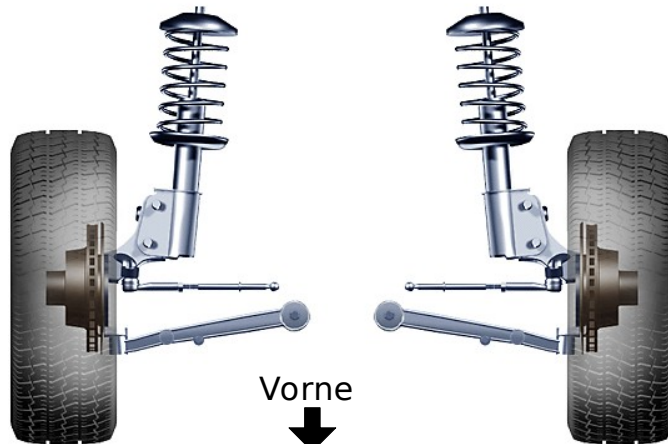

Name:  
 Amtl. Kennz.:  
 Techniker:  
 Kilometerzähler: 179504  
 Leitzahl: R23731  
 Datum: 28.10.23 8:14

Toyota : Prius : XW30 Serie (2009-15) : ZVW30 : mit 195/65R15 Reifen : außer Schlechtwege Package  
 Vermessung zum Fahrachswinkel

Aktuelle Messwerte

Vorne Links

Vorne Rechts

Vorne

Hinten Links

Hinten Rechts

Hinten