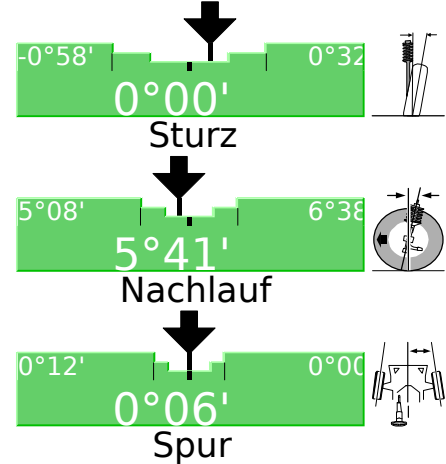

Name:  
 Amtl. Kennz.:  
 Techniker:  
 Kilometerzähler: 179504  
 Leitzahl: R23731  
 Datum: 28.10.23 8:14

Toyota : Prius : XW30 Serie (2009-15) : ZVW30 : mit 195/65R15 Reifen : außer Schlechtwege Package  
 Vermessung zum Fahrachswinkel

Aktuelle Messwerte

Vorne Links

Vorne Rechts

Vorne

Hinten Links

Hinten Rechts

Hinten