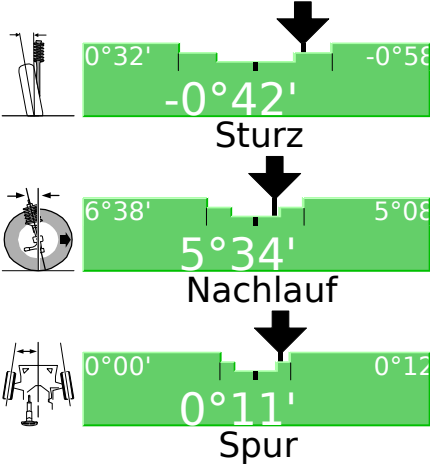

Name:  
 Amtl. Kennz.:  
 Techniker:  
 Kilometerzähler: 179504  
 Leitzahl: R23731  
 Datum: 28.10.23 8:14

Toyota : Prius : XW30 Serie (2009-15) : ZVW30 : mit 195/65R15 Reifen : außer Schlechtwege Package  
 Vermessung zum Fahrachswinkel

Aktuelle Messwerte

Vorne Links

Vorne Rechts

Vorne

Hinten Links

Hinten Rechts

Hinten