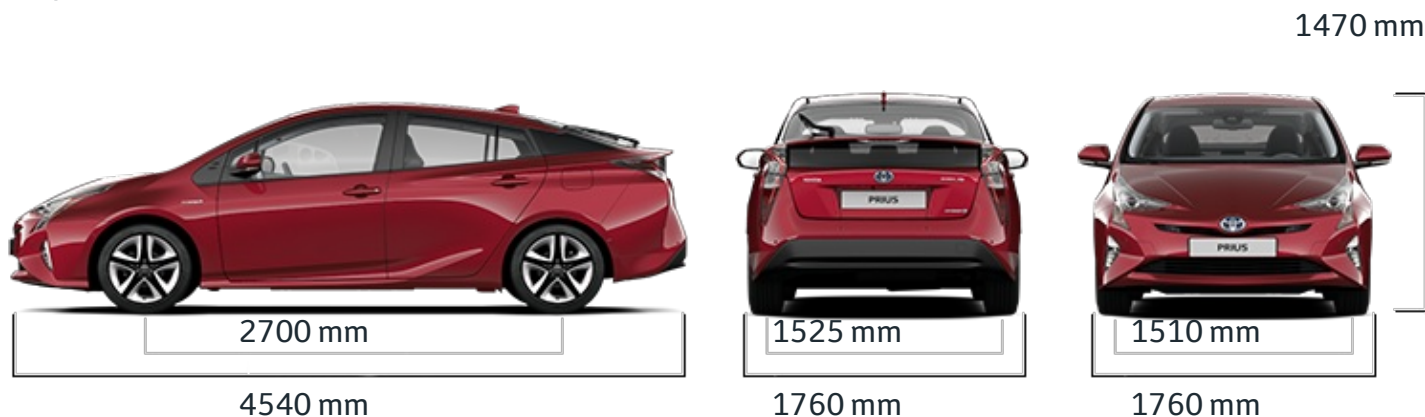

Vos spécifications

Extérieur

Jantes

Centres de roues noirs

Kit de réparation anti-crevaison

Design Extérieur

Calandre basse noire

Calandre haute noire

Projecteurs antibrouillard avant cerclés de chrome

Signature lumineuse avant à LED

Signature lumineuse arrière à LED

Pare-choc avant couleur carrosserie

Pare-choc arrière couleur carrosserie

Aileron arrière

Diffuseur arrière noir

Rétroviseurs extérieurs couleur carrosserie

Poignées de porte couleur carrosserie

Entourages de vitres noirs

Pillier central noir

Pillier arrière noir

Antenne de toit requin